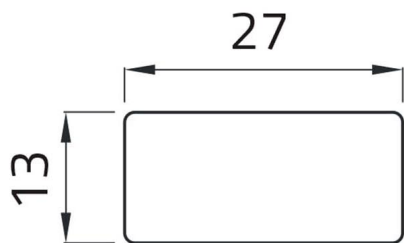

Scheda Dati

02027T

Etiqueta adhesiva "ABBASSA"

Caratteristiche

Rango	Placas Ø 22
Componente	Placas adhesivas con leyendas 13x27
Código	02027T
Descripción	Etiqueta adhesiva "ABBASSA"
Peso	1,0
Tariffa doganale	85365080
GTIN	8052878002381

Dati tecnici

Disegni tecnici

ABBASSA