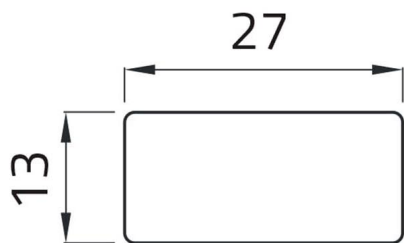

Disegni tecnici

ABBASSA