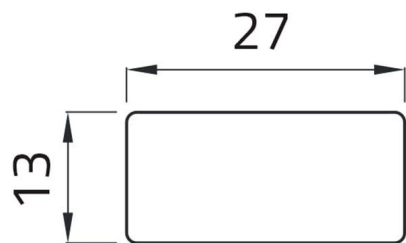

Datablad

02027T

Zelfklevend etiket "ABBASSA"

Kenmerken

Bereik	Plaatjes Ø 22
Component	Zelfklevende plaatjes met opschriften 13x27
Rubriek	02027T
Omschrijving	Zelfklevend etiket "ABBASSA"
Gewicht	1,0
Douanetarief	85365080
GTIN	8052878002381

Technische gegevens

Technische tekeningen

ABBASSA