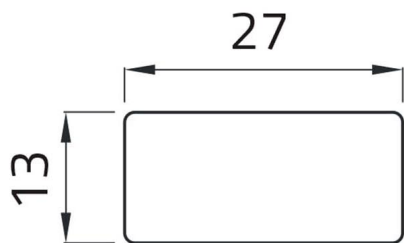

Disegni tecnici

ALZA