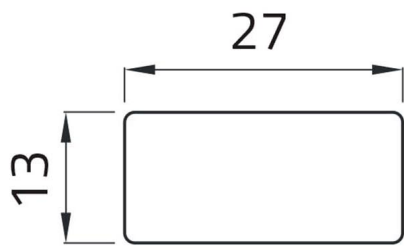

Hoja de datos

02028T

Etiqueta adhesiva "ALZA"

Características

| | |
|-------------------------|-------------------------------------|
| Rango | Placas Ø 22 |
| Componente | Placas adhesivas con leyendas 13x27 |
| Código | 02028T |
| Descripción | Etiqueta adhesiva "ALZA" |
| Peso | 1,0 |
| Arancel aduanero | 85365080 |
| GTIN | 8052878002398 |

Datos técnicos

Dibujos técnicos

ALZA