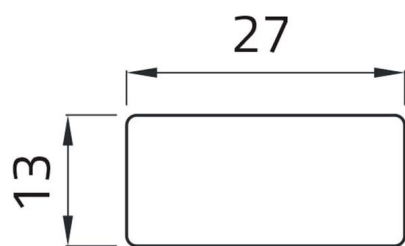

Disegni tecnici

ALT