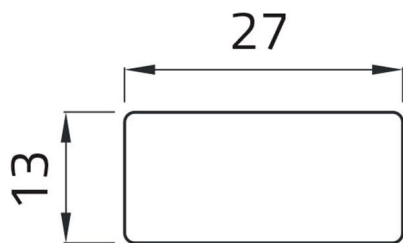

Disegni tecnici

APRE CHIUDE