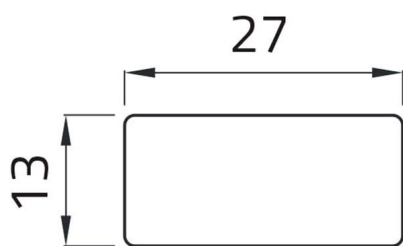

Disegni tecnici

AUT. SEMIAUT.