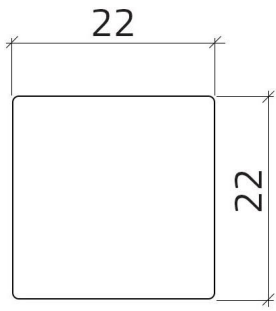

Datenblatt

02033T22

Aufklebeetikett 22x22 "0 1"

Merkmale

Baureihe	Drucktaster-Gehäuse 85 mm
Komponenten	Aufklebeetiketten
Artikel-Nr.	02033T22
Beschreibung	Aufklebeetikett 22x22 "0 1"
Farbe	Grigio RAL7016
Gewicht - gr	1,0
Zolltarifnummer	85365080
GTIN	8052878078829

Technische Daten

Technische Zeichnungen

1

0