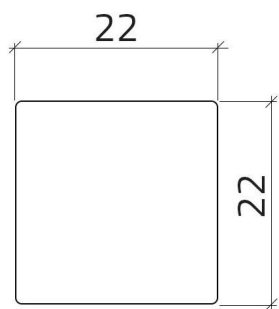

Disegni tecnici

1

0