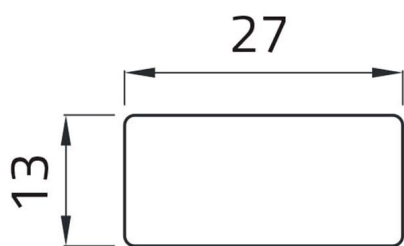

Datenblatt

02033T

Aufkleber ■0-1■

Merkmale

Baureihe	Schrifteinlagen Ø 22
Komponenten	Aufkleber mit Text 13x27
Artikel-Nr.	02033T
Beschreibung	Aufkleber ■0-1■
Gewicht - gr	1,0
Zolltarifnummer	85365080
GTIN	8052878002442

Dati tecnici

Disegni tecnici

0 1