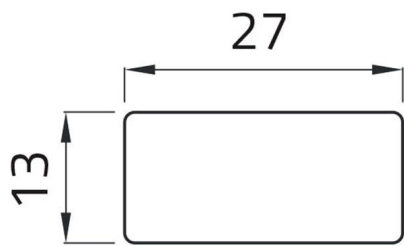

Scheda Dati

02033T

Etiqueta adhesiva "0-1"

Caratteristiche

Rango	Placas Ø 22
Componente	Placas adhesivas con leyendas 13x27
Código	02033T
Descripción	Etiqueta adhesiva "0-1"
Peso	1,0
Tariffa doganale	85365080
GTIN	8052878002442

Dati tecnici

Disegni tecnici

0 1