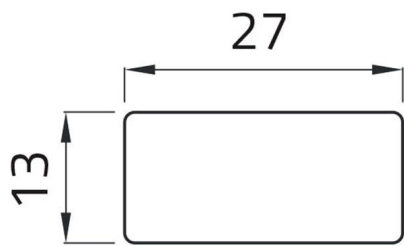

Disegni tecnici

---

0 1