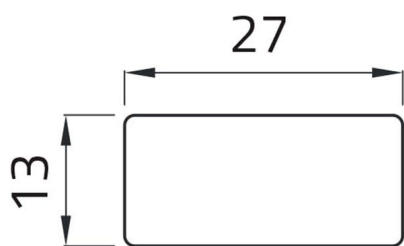

Scheda Dati

02033T

Zelfklevend etiket ■0-1■

Caratteristiche

Bereik	Plaatjes Ø 22
Componente	Zelfklevende plaatjes met opschriften 13x27
Rubriek	02033T
Omschrijving	Zelfklevend etiket ■0-1■
Peso	1,0
Tariffa doganale	85365080
GTIN	8052878002442

Dati tecnici

Disegni tecnici

0 1