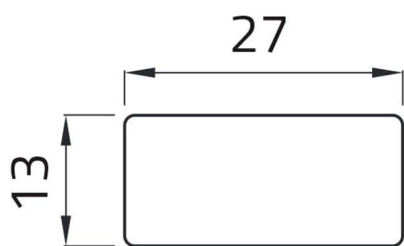

Disegni tecnici

---

0 1