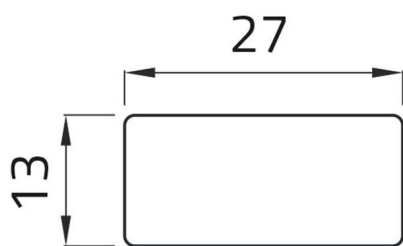

Dibujos técnicos

TENSIONE IN LINEA