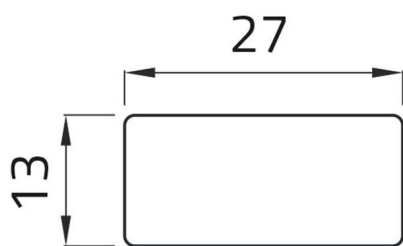

## Scheda Dati

02034T

Etichetta adesiva "TENSIONE IN LINEA"

## Caratteristiche

<b>Gamma</b>	Targhette Ø 22
<b>Componente</b>	Targhette adesive con diciture 13x27
<b>Codice</b>	02034T
<b>Descrizione</b>	Etichetta adesiva "TENSIONE IN LINEA"
<b>Peso</b>	1,0
<b>Tariffa doganale</b>	85365080
<b>GTIN</b>	8052878002459

## Disegni tecnici

---

TENSIONE IN LINEA