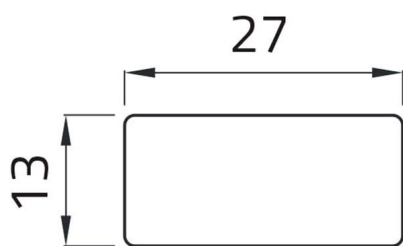

Disegni tecnici

BLOCCO