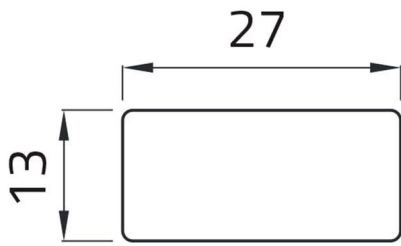

Technical drawings

ARRET D'URGENCE