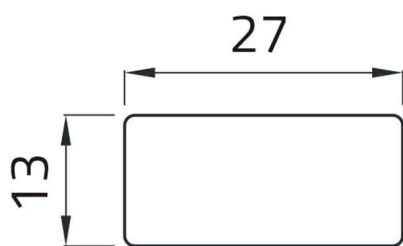

Disegni tecnici

ARRET D'URGENCE