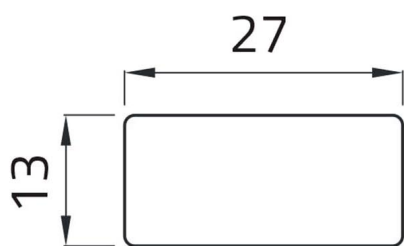

Disegni tecnici

NOT-AUS