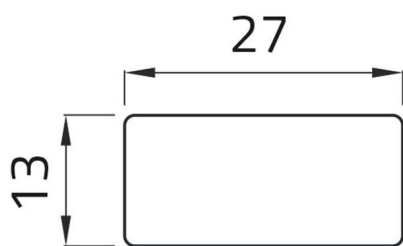

Technische tekeningen

NOT-AUS