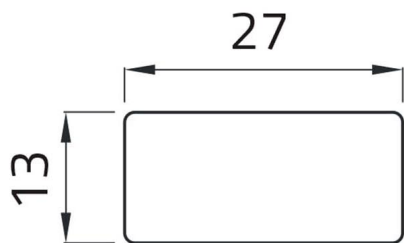

Disegni tecnici

NOT-AUS