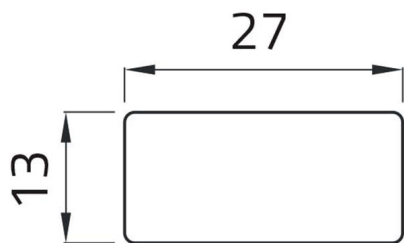

Scheda Dati

02040T

Etichetta adesiva "0-1-2"

Caratteristiche

Gamma	Targhette Ø 22
Componente	Targhette adesive con diciture 13x27
Codice	02040T
Descrizione	Etichetta adesiva "0-1-2"
Peso	1,0
Tariffa doganale	85365080
GTIN	8052878002510

Dati tecnici

Disegni tecnici

0 1 2