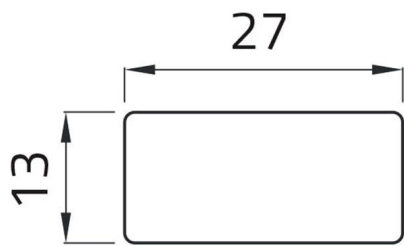

Scheda Dati

02040T

Zelfklevend etiket "0-1-2"

Caratteristiche

Bereik	Plaatjes Ø 22
Componente	Zelfklevende plaatjes met opschriften 13x27
Rubriek	02040T
Omschrijving	Zelfklevend etiket "0-1-2"
Peso	1,0
Tariffa doganale	85365080
GTIN	8052878002510

Dati tecnici

Disegni tecnici

0 1 2