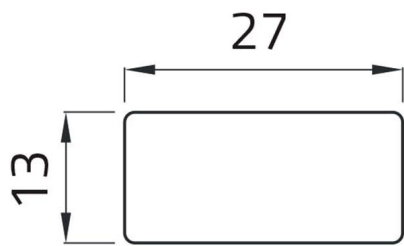

Disegni tecnici

---

1 0 2