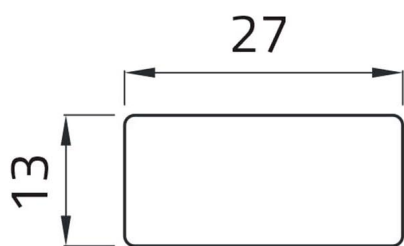

Disegni tecnici

TEST