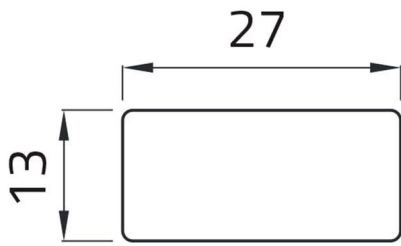

Disegni tecnici

TEST