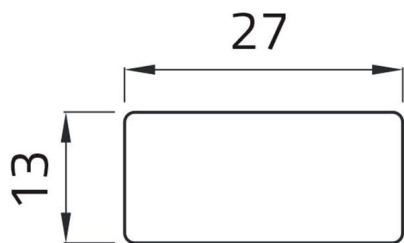

Disegni tecnici

ON O OFF