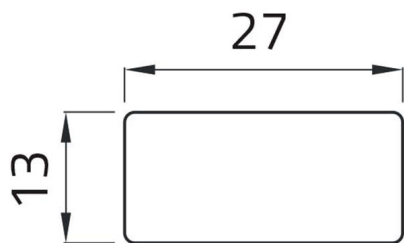

Disegni tecnici

MANU O AUTO