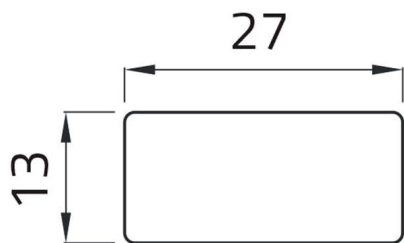

Dibujos técnicos

MANU O AUTO