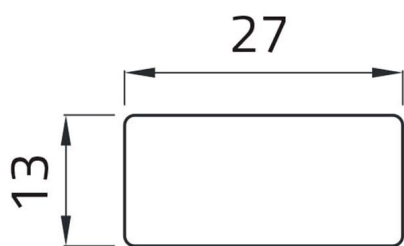

Disegni tecnici

MANU O AUTO