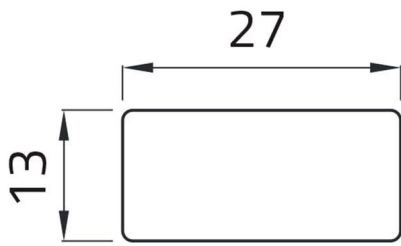

Disegni tecnici

ARRET