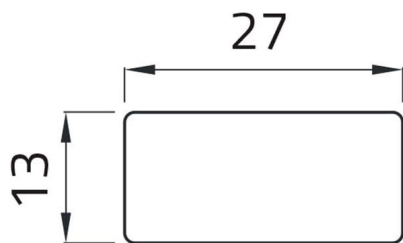

Disegni tecnici

ARRET