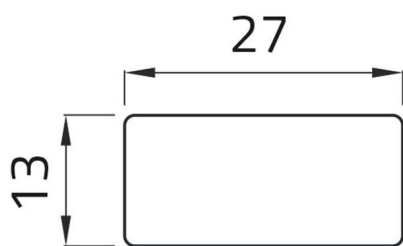

Datenblatt

02099T

Aufkleber ■MARCHE■

Merkmale

Baureihe	Schrifteinlagen Ø 22
Komponenten	Aufkleber mit Text 13x27
Artikel-Nr.	02099T
Beschreibung	Aufkleber ■MARCHE■
Gewicht - gr	1,0
Zolltarifnummer	85365080
GTIN	8052878003142

Technische Daten

Technische Zeichnungen

MARCHE