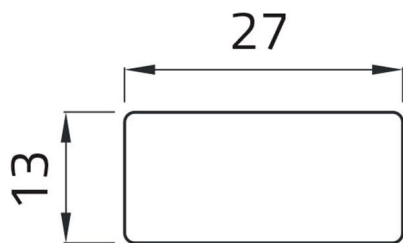

Scheda Dati

02099T

Etiqueta adhesiva "MARCHE"

Caratteristiche

Rango	Placas Ø 22
Componente	Placas adhesivas con leyendas 13x27
Código	02099T
Descripción	Etiqueta adhesiva "MARCHE"
Peso	1,0
Tariffa doganale	85365080
GTIN	8052878003142

Dati tecnici

Disegni tecnici

MARCHE