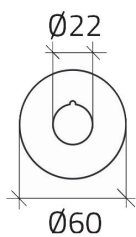

Technische Zeichnungen

ARRESTO EMERGENZA