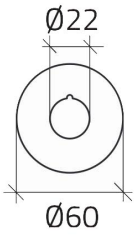

Disegni tecnici

ARRESTO EMERGENZA