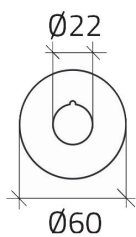

Hoja de datos

020D21

Placa emergencia Ø 60, "ARRESTO DI EMERGENZA"

Características

Rango	Placas Ø 22
Componente	Placas de emergencia
Código	020D21
Descripción	Placa emergencia Ø 60, "ARRESTO DI EMERGENZA"
Color	Giallo
Peso	2,0
Arancel aduanero	85365080
GTIN	8052878003425

Datos técnicos

Dibujos técnicos

ARRESTO EMERGENZA