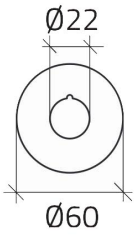

Hoja de datos

020D21

Placa emergencia Ø 60, "ARRESTO DI EMERGENZA"

Características

Rango	Placas Ø 22
Componente	Placas de emergencia
Código	020D21
Descripción	Placa emergencia Ø 60, "ARRESTO DI EMERGENZA"
Color	Giallo
Peso	2,0
Arancel aduanero	85365080
GTIN	8052878003425

Datos técnicos

Dibujos técnicos

ARRESTO EMERGENZA