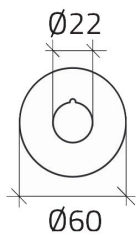

Disegni tecnici

ARRESTO EMERGENZA