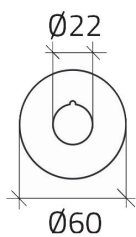

Dessins techniques

ARRESTO EMERGENZA