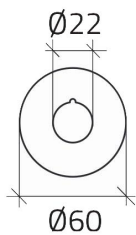

Fiche technique

020D21

Plaquette arrêt d'urgence Ø 60 "ARRESTO DI EMERGENZA"

Caractéristiques

Portée	Plaquettes Ø 22
Composant	Plaquettes arrêt d'urgence
Code	020D21
Désignation des marchandises	Plaquette arrêt d'urgence Ø 60 "ARRESTO DI EMERGENZA"
Couleur	Giallo
Poids	2,0
Tarif douanier	85365080
GTIN	8052878003425

Données techniques

Dessins techniques

ARRESTO EMERGENZA