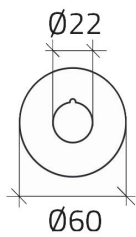

Disegni tecnici

ARRESTO EMERGENZA