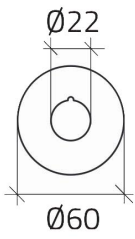

Disegni tecnici

ARRESTO EMERGENZA