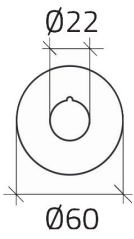

Datablad

020D21

Noodplaatje Ø 60,"ARRESTO DI EMERGENZA"

Kenmerken

Bereik	Plaatjes Ø 22
Component	Noodplaatjes
Rubriek	020D21
Omschrijving	Noodplaatje Ø 60,"ARRESTO DI EMERGENZA"
Kleur	Giallo
Gewicht	2,0
Douanetarief	85365080
GTIN	8052878003425

Technische gegevens

Technische tekeningen

ARRESTO EMERGENZA