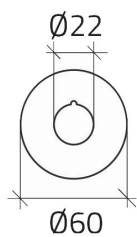

Datablad

020D21

Noodplaatje Ø 60,"ARRESTO DI EMERGENZA"

Kenmerken

Bereik	Plaatjes Ø 22
Component	Noodplaatjes
Rubriek	020D21
Omschrijving	Noodplaatje Ø 60,"ARRESTO DI EMERGENZA"
Kleur	Giallo
Gewicht	2,0
Douanetarief	85365080
GTIN	8052878003425

Technische gegevens

Technische tekeningen

ARRESTO EMERGENZA