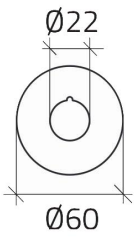

Disegni tecnici

ARRESTO EMERGENZA