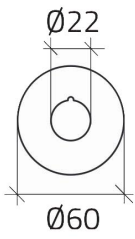

Dibujos técnicos

EMERGENCY STOP