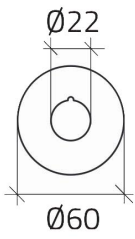

## Hoja de datos

020D23

Placa emergencia Ø 60, "EMERGENCY STOP"

## Características

<b>Rango</b>	Placas Ø 22
<b>Componente</b>	Placas de emergencia
<b>Código</b>	020D23
<b>Descripción</b>	Placa emergencia Ø 60, "EMERGENCY STOP"
<b>Color</b>	Giallo
<b>Peso</b>	2,0
<b>Arancel aduanero</b>	85365080
<b>GTIN</b>	8052878003432