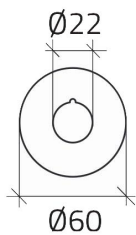

Dessins techniques

EMERGENCY STOP