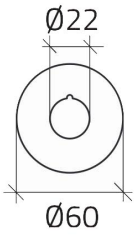

Disegni tecnici

EMERGENCY STOP