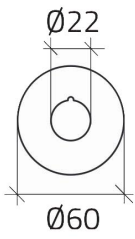

Technische tekeningen

EMERGENCY STOP