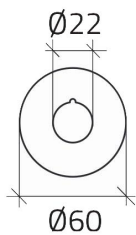

Technische tekeningen

EMERGENCY STOP