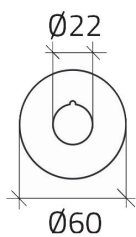

Technical drawings

ARRET D'URGENCE