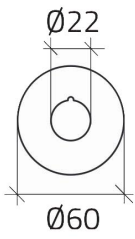

Dibujos técnicos

ARRET D'URGENCE