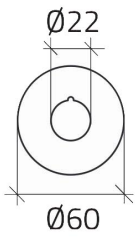

Disegni tecnici

ARRET D'URGENCE