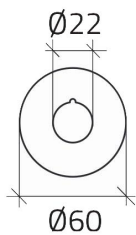

Dibujos técnicos

ARRET D'URGENCE