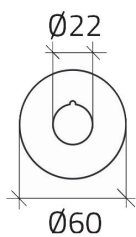

## Fiche technique

020D36

Plaquette arrêt d'urgence Ø 60 "ARRÊT D'URGENCE"

## Caractéristiques

|                              |  |
|------------------------------|--|
| Portée                       | Plaquettes Ø 22                                  |
| Composant                    | Plaquettes arrêt d'urgence                       |
| Code                         | 020D36   |
| Désignation des marchandises | Plaquette arrêt d'urgence Ø 60 "ARRÊT D'URGENCE" |
| Couleur                      | Giallo   |
| Poids                        | 2,0  |
| Tarif douanier               | 85365080   |
| GTIN                         | 8052878003449                                    |