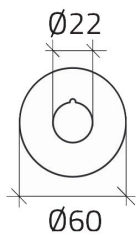

Disegni tecnici

ARRET D'URGENCE