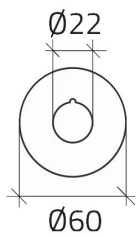

Disegni tecnici

ARRET D'URGENCE